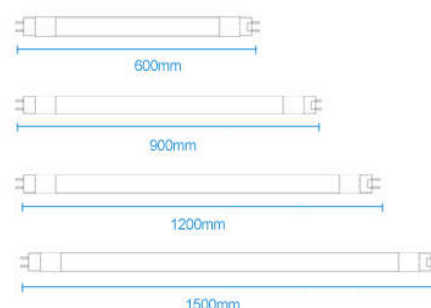

160°

Il tubo può avere una testina rotabile per indirizzare la luce dove più ne hai bisogno...

DIMENSIONE	POTENZA	LUMEN	CCT
600mm	10 W	1200lm	3000K-6000K
900mm	15 W	1800lm	
1200mm	18 W	2160lm	
1500mm	24 W	2880lm	

DATI TECNICI:

- 100-240V/ 50-60Hz
- CRI >83Ra
- SMD2835
- Differenti temperature disponibili: 3000/ 4000/ 5000/ 6000K
- Dimensioni: Ø26*600mm
- Temperatura di lavoro: -20,+40
- Umidità di lavoro: 10%-80%
- Angolo di emissione: 120-160
- Materiale: Alluminio, PCB+PC cover
- Versione T5 disponibile
- Efficienza fino a 120 lm/W
- Garanzia di 5 anni

www.smr2006.com

www.brtes.com BRT GROUP

T8 BRTube 600mm 10w

600

T8 BRTube 600mm		
MODELLO	Clear Cover (trasparente)	Frosted Cover (opaco)
DIMENSIONI	Ø26*600mm	Ø26*600mm
VOLTAGGIO	AC100~240V	AC100~240V
FREQUENZA	50/60 Hz	50/60 Hz
POTENZA	10W	10W
FATTORE DI POTENZA	>0.95	>0.95
EFFICIENZA	>0.85	>0.85
LED TIPO	SMD2835	SMD2835
LED N.	96pcs	96pcs
LUMEN	1200lm	1100lm
EFFICIENZA LUMINOSA	120lm/w	110lm/w
CRI	83	83
COLORE DI TEMPERATURA	3000/4000/5000/6000K	3000/4000/5000/6000K
ANGOLO	120°~160°	120°~160°
TEMPERATURA DI LAVORO	-20°~40°	-20°~40°
UMIDITA' DI LAVORO	10%~80%	10%~80%
MATERIALE	Aluminum housing&PCB+PC Cover	Aluminum housing&PCB+PC Cover
PACKING	25pcs/carton	25pcs/carton
GARANZIA	5 anni	5 anni

FLUSSO LUMINOSO

T8 BRTube 1200mm 18w

T8 BRTube 1200mm		
MODELLO	Clear Cover (trasparente)	Frosted Cover (opaco)
DIMENSIONI	Ø26*1200mm	Ø26*1200mm
VOLTAGGIO	AC100~240V	AC100~240V
FREQUENZA	50/60 Hz	50/60 Hz
POTENZA	18W	18W
FATTORE DI POTENZA	>0.95	>0.95
EFFICIENZA	>0.85	>0.85
LED TIPO	SMD2835	SMD2835
LED N.	168pcs	168pcs
LUMEN	2160lm	1980lm
EFFICIENZA LUMINOSA	120lm/w	110lm/w
CRI	83	83
COLORE DI TEMPERATURA	3000/4000/5000/6000K	3000/4000/5000/6000K
ANGOLO	120°~160°	120°~160°
TEMPERATURA DI LAVORO	-20°~40°	-20°~40°
UMIDITA' DI LAVORO	10%~80%	10%~80%
MATERIALE	Aluminum housing&PCB+PC Cover	Aluminum housing&PCB+PC Cover
PACKING	25pcs/carton	25pcs/carton
GARANZIA	5 anni	5 anni