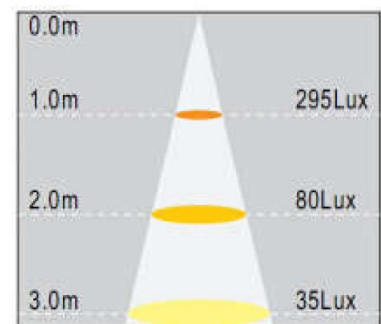

FLUSSO LUMINOSO