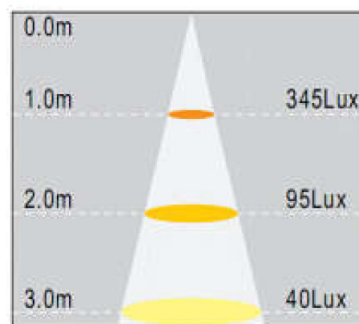

FLUSSO LUMINOSO