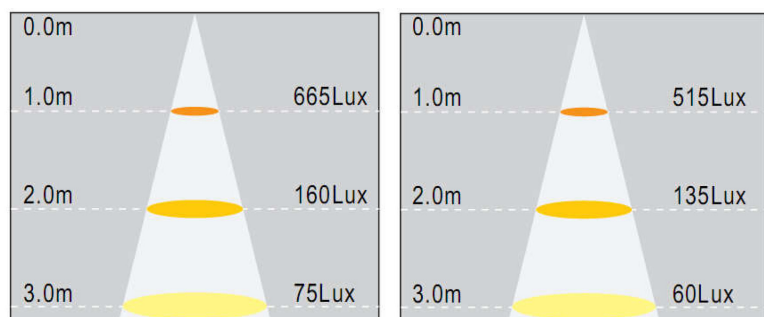

FLUSSO LUMINOSO